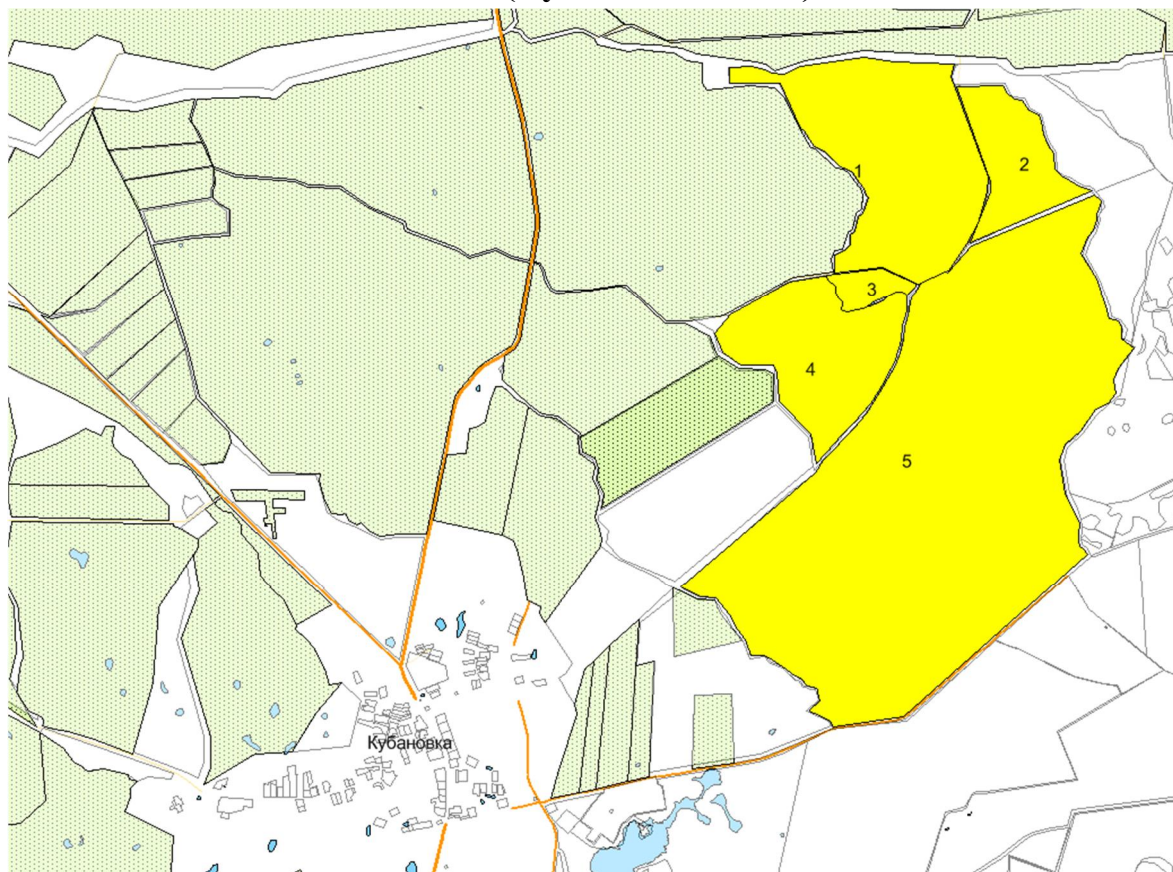

**Свободные от прав третьих лиц земельные участки областной собственности
на территории МО «Гусевский городской округ»
(Кубановский ТО) по состоянию на 01 апреля 2016 года.**

1. 39:04:390004:26 – 69,88 га
2. 39:04:390004:27 – 20,89 га
3. 39:04:390004:33 – 5,21 га
4. 39:04:390004:31 – 43,61 га
5. 39:04:390004:30 – 261,65 га

Итого: 401,24 га